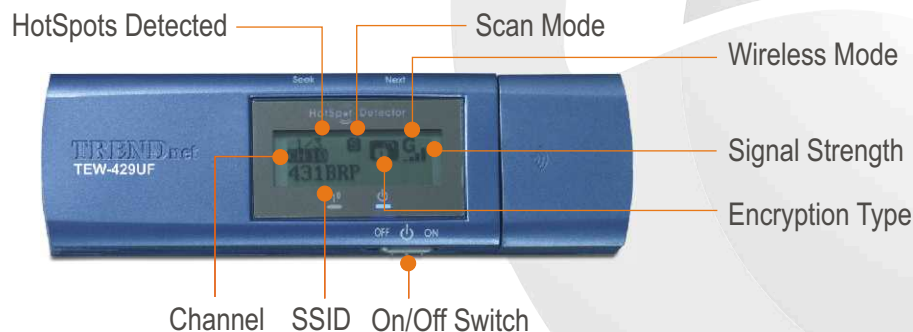

Адаптер **HotFlash 802.11g Wireless & 512MB Flash Memory Combo USB** с детектором «горячих точек» TEW-429UF

Приобретая адаптер 802.11g Wireless & 512MB Flash Memory Combo USB с детектором «горячих точек», вы получаете комбинированное мобильное устройство, в которое включен детектор Wi-Fi сетей, адаптер для беспроводной связи и флэш-накопитель USB. Определяются ближайшие "горячие точки" и информация об участке просматривается на встроенном ЖКД. Хранение файлов - бизнес-презентаций, семейных фотографий и других важных документов.

Особенности