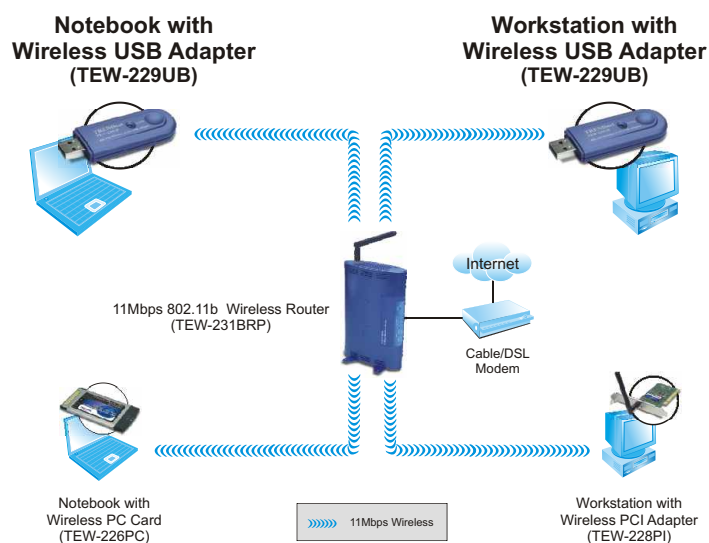

Soluciones par Integrar

Para ordenar por favor llame:
1-888-326-6061

Productos Relacionados

- ➔ **TEW-229UB:**
Adaptador de red USB inalámbrico a 11Mbps
- ➔ **TEW-222CF:**
Adaptador de red CompactFlash inalámbrico a 11Mbps
- ➔ **TEW-310APB:**
Punto de Acceso Inalámbrico a 22/11Mbps + Modo de Transmisión.
- ➔ **TEW-311BRP:**
Enrutador de banda ancha inalámbrico a 22/11Mbps + Punto de Acceso