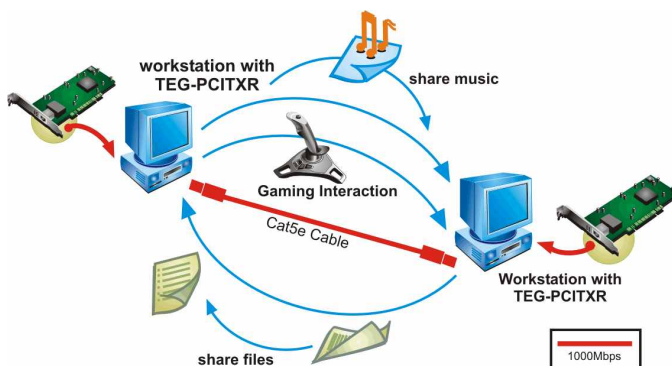

Illustration eines Netzwerks

Bestellungs Informationen

TRENDware International, Inc.
3135 Kashiwa Street
Torrance, CA. 90505. USA
Tel: 310-891-1100
Fax: 310-891-1111
Web: www.TRENDNET.com
Email: sales@trendware.com

**Zum Bestellen bitte folgende Nummer anwählen:
1-888-326-6061**