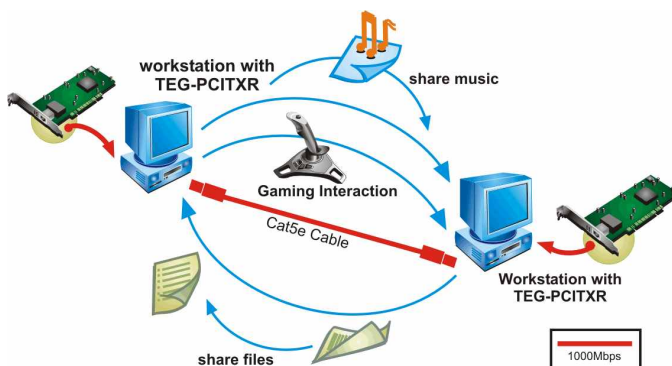

Solution de Réseaux

Information pour commander

TRENDware International, Inc.
3135 Kashiwa Street
Torrance, CA. 90505. USA
Tel: 310-891-1100
Fax: 310-891-1111
Web: www.TRENDNET.com
Email: sales@trendware.com

**Pour commander,
merci d'appeler au:
1-888-326-6061**