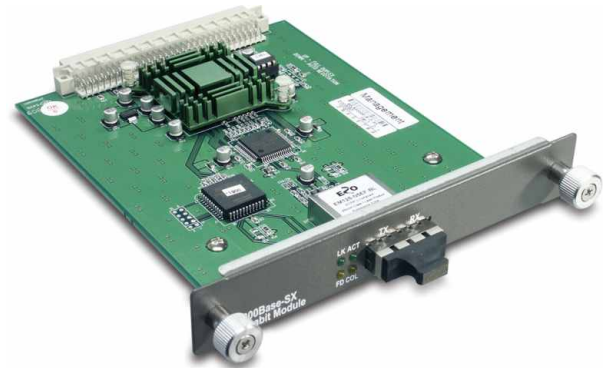

## TEG-S4M1FG

### 1-Port Multimode SC-1000Base-SX Glasfaser-Gigabit-Modul

#### Verwandte Produkte

- ...> **TEG-S4000:**  
Modularer Umschalter mit 4 Steckplätzen
- ...> **TEG-S4000i:**  
Modularer SNMP-Switch mit 4 Steckplätzen
- Modules**
- ...> **TEG-S4M8TX**  
8-Port RJ-45 10/100-MBit/s-Modul
- ...> **TEG-S4M4FX**  
4-Port Multimode SC-100Base-FX-Modul
- ...> **TEG-S4M4S30**  
4-Port Einzelmodus SC-100Base-FX Modul, 30 km
- ...> **TEG-S4M8FXM**  
8-Port Multimode MT-RJ-100Base-FX Modul
- ...> **TEG-S4M1CG**  
1-Port RJ-45 10/100/1000 MBit/s Kupfer-Gigabit-Modul
- ...> **TEG-S4M1FG**  
1-Port Multimode SC-1000Base-SX Glasfaser-Gigabit-Modul
- ...> **TEG-S4M1FGL**  
1-Port Einzelmodus SC-1000Base-LX Glasfaser-Gigabit-Modul, 10 km