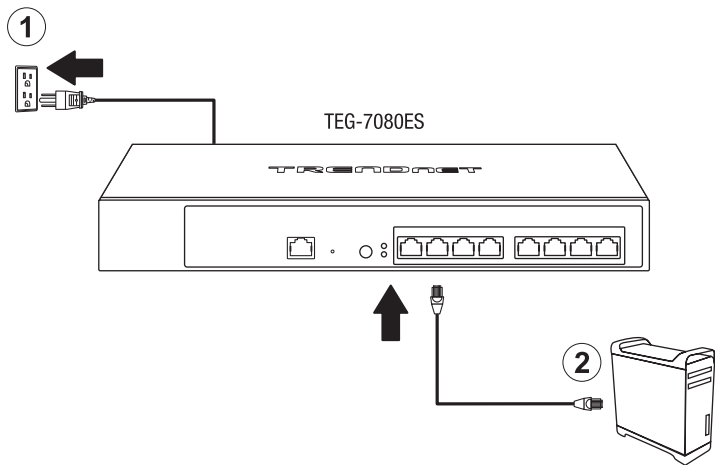

- TEG-7080ES
- Guia de Instalação Rápida
- Cabo console RJ-45 para RS-232 (1m / 3.28 pés)
- Cabo de energia (1.8m / 6 pés)
- Kit para Montagem em Rack

Requisitos de Sistema

- Um computador com uma porta Ethernet e navegador da Web
- Rede cabeada

Equipamento Opcional

- Rack 19" Padrão EIA
- Adaptador de rede 10 G PCIe (exemplo: TEG-10GECTX)

2. Referência Rápida

3. Instalação de Hardware e Configuração

3. Colocar um endereço IP estático, na placa de rede do seu computador, na gama de Ips 192.168.10.x (por exemplo: 192.168.10.25) e colocar no campo da subnet mask 255.255.255.0.
4. Abra seu web browser, digite endereço IP do switch na barra de endereços e então pressione **Enter**. O endereço IP padrão é 192.168.10.200.