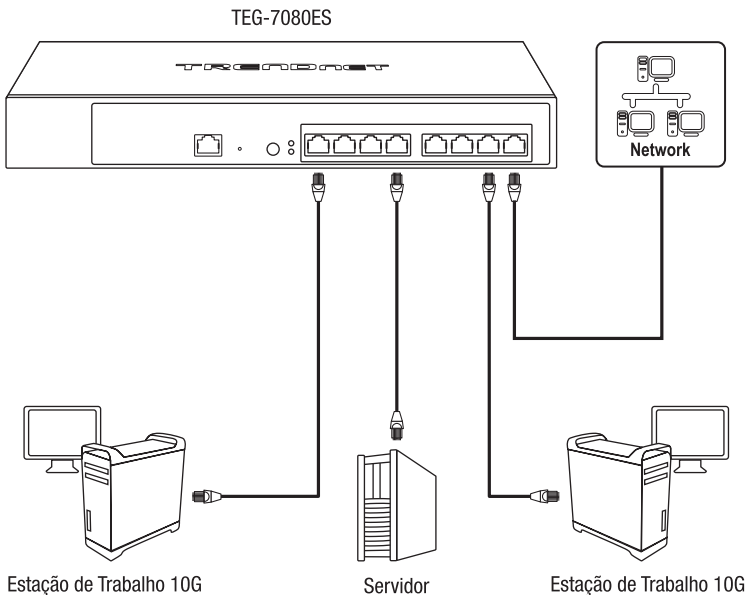

- TEG-7080ES
- Guia de Instalação Rápida
- Cabo console RJ-45 para RS-232 (1m / 3.28 pés)
- Cabo de energia (1.8m / 6 pés)
- Kit para Montagem em Rack

Requisitos de Sistema

- Um computador com uma porta Ethernet e navegador da Web
- Rede cabeada

Equipamento Opcional

- Rack 19" Padrão EIA
- Adaptador de rede 10 G PCIe (exemplo: TEG-10GECTX)

2. Referência Rápida

3. Instalação de Hardware e Configuração

3. Colocar um endereço IP estático, na placa de rede do seu computador, na gama de Ips 192.168.10.x (por exemplo: 192.168.10.25) e colocar no campo da subnet mask 255.255.255.0.
4. Abra seu web browser, digite endereço IP do switch na barra de endereços e então pressione **Enter**. O endereço IP padrão é 192.168.10.200.