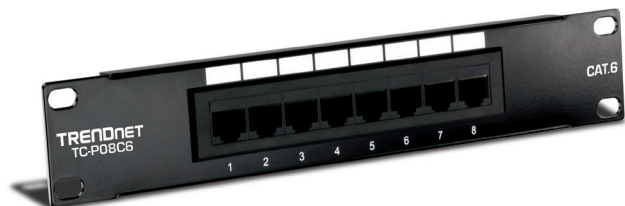

Двенадцатипортовая неэкранированная 8-портовая панель коммутации категории 6 TC-P08C6 (v2.0R)

Двенадцатипортовая неэкранированная 8-портовая панель коммутации категории 6, модель TC-P08C6, обеспечивает возможность подключения к 8 портам Gigabit RJ-45 Ethernet с частотой 250 МГц. Ширина этой панели составляет 10 дюймов (25,4 см), поэтому она хорошо подходит для использования в домашних условиях и организациях малого и среднего размера. Специальные хомуты и держатели для крепления кабеля, входящие в комплект поставки, помогают уложить его таким образом, чтобы он не путался под ногами. На поверхности около каждого порта можно делать пометки с указанием соответствующих подключений. Следует использовать в комплекте с инструментом для заделки кабеля с насадками 110 и Krone, модель TC-PDT, и инструментом для обжатия, обрезки и зачистки RJ-11 / RJ-45, модель TC-CT68, компании TRENDnet.

ОБЗОР ПРОДУКТА

- 8 портов Gigabit RJ-45
- Ширина панели составляет 10 дюймов (25,4 см), поэтому она хорошо подходит для использования в домашних условиях и компаниях малого и среднего размера
- Предназначена для использования с кабелем категории 6
- В комплект поставки входят держатели и хомуты для кабеля, а также ярлыки для метки портов
- Следует использовать в комплекте с инструментом для заделки кабеля TC-PDT компании TRENDnet

ОСОБЕННОСТИ

- 8 портов Gigabit RJ-45
- Поддерживает соединение 250 МГц
- 10-дюймовая (25,4 см) панель коммутации
- Цветные метки для кабелей категории 6 для схем подключения T568A и T568B
- Блоки терминации IDC совместимы с разъемами 110 и Krone
- Метки над каждым портом. Скорость передачи, обеспечиваемая кабелем категории 6, соответствует стандартам ANSI, TIA и EIA 568 B,2
- Нейлоновые хомуты и держатели для кабелей в комплекте
- 3 летняя ограниченная