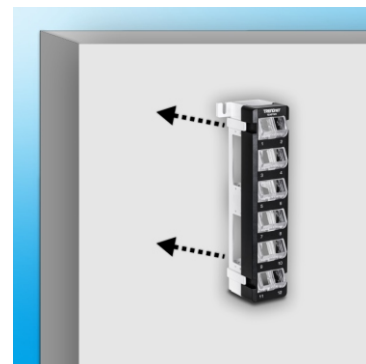

Panneau de brassage Keystone à montage mural coudé vierge à 12 ports

TC-KP12V (v1.xR)

- Panneau de brassage Keystone angulaire vierge à 12 ports
- Conception trapézoïdale à angle réglable pour une gestion facile des câbles
- Fixation murale
- Inclut un support de fixation murale 89D pour les installations verticales ou horizontales
- Conception compacte pour un usage résidentiel ou pour les petites entreprises
- À utiliser avec les prises Keystone TRENDnet TC-K05LC, TC-K06C6A, TC-KC06C6A, TC-K25C6BK, TC-K50C6BK, TC-K25C6, TC-K50C6 (vendues séparément)
- Conformité NDAA / TAA (États-Unis et Canada uniquement)

Le panneau de brassage Keystone à montage mural angulaire vierge à 12 ports de TRENDnet, modèle TC-KP12V, est un panneau de brassage modulaire fiable conçu pour être utilisé avec les prises Keystone de TRENDnet. Lorsqu'ils sont utilisés ensemble, ils créent une solution de panneau de brassage à montage mural adaptée à différentes applications réseau. La conception du support de montage mural encliquetable offre un accès rapide et facile aux connexions de câbles en cas de besoin pour l'installation ou le dépannage. Ce panneau de brassage mural compact/mini comprend également un support de montage mural pour les installations verticales ou horizontales.

12 ports

Le panneau de brassage à 12 ports est conçu pour être utilisé avec les prises Keystone de TRENDnet (vendues séparément).

Angle réglable

Le panneau de brassage Keystone vierge présente une conception Keystone à angle réglable pour une gestion facile des câbles.

Fixation murale

Ce panneau de brassage mural compact comprend un support de montage mural pour les installations verticales ou horizontales.

SOLUTION RÉSEAUX

Inclut un support de fixation murale 89D pour les installations verticales ou horizontales