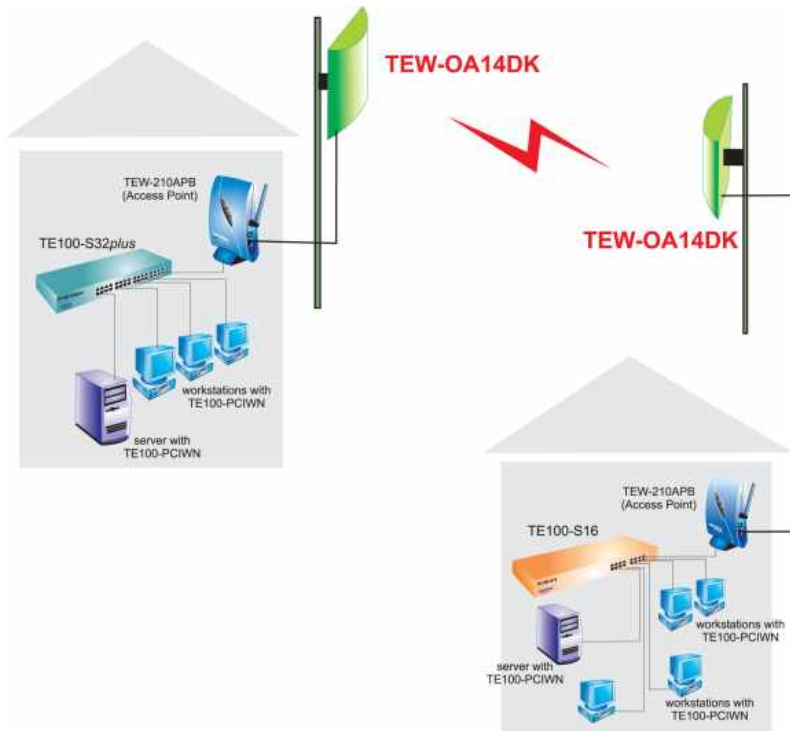

## **TEW-OA14DK** **Antena Outdoor Direcional 14 dBi para Banda** **ISM 2.4 GHz IEEE 802.11b com Cabo SMA e kit de montagem**

A Antena TRENDnet TEW-OA14DK Outdoor Direcional proporciona conexão ponto-a-ponto de longa distância para sua rede sem fio. Como antena opcional para seus equipamentos de rede wireless IEEE 802.11b 2.4 GHz 11 Mbps, você pode instalá-la em ambientes externos para conectar redes a até 8 Km de distância ou ainda utilizá-la no interior de construções para atravessar obstáculos. Projetada para TEW-203PI, TEW-210APB e TEW-211BRP, você pode montar a antena com facilidade no teto, na parede ou torre externa. Libere a potência de seus produtos wireless com a antena Trendnet TEW-OA14DK.

# TEW-OA14DK

Antena Outdoor Direcional 14 dBi para Banda

ISM 2.4 GHz IEEE 802.11b com Cabo SMA e kit de montagem