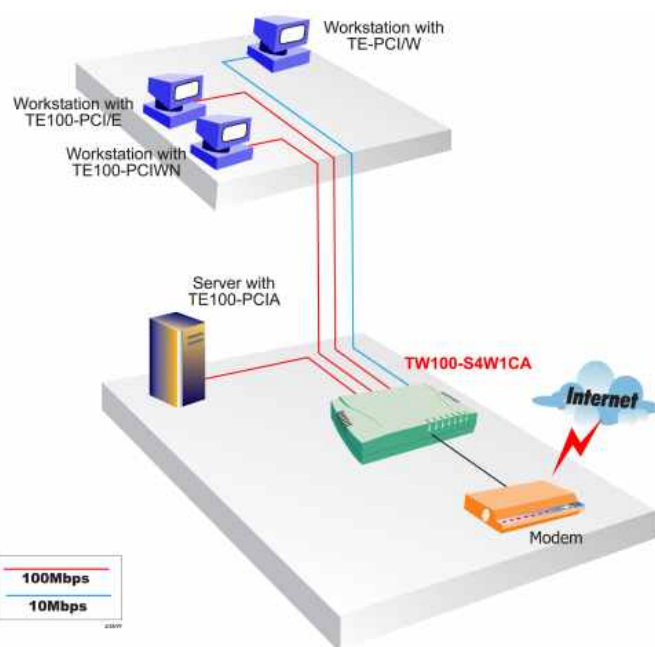

TW100-S4W1CA

4- Port Broadband DSL/Cable Modem Internet Router

Spezifikationen

Standards:

- IEEE 802.3 10Base-T Ethernet, IEEE 802.3u 100Base-TX Fast Ethernet

Protocols:

- IP, NAT, ARP, ICMP, DHCP client/server, PPPOE, PPP, PAP, CHAP, NTP, HTTP, TFTP, POP3, PPTP, IPSec

Management:

- Web Browser configuration and GUI program for Windows 98/ME/NT /2000/XP

Local Network Port:

- Four auto-sensing and auto-MDIX 10/100Mbps ports

Internet Port:

- One auto-sensing and auto-MDIX 10/100Mbps connection for external cable/xDSL broadband modem

Cabling:

- Ethernet: Cat. 3,4,5, UTP/STP EIA/ITA-568 100-ohm
- Fast Ethernet: Cat. 5, UTP/STP EIA/TIA-568 100-ohm

LEDs:

- Power/Error, Local Link (port 1~4), Internet Link, and "Have Mail"

Power Consumption:

- 5V DC, 1.5A, 7.5Watts max.

Dimensions:

- 158 x 103 x 27 mm (6.3 x 4.1 x 1.1 inches)

Weight:

- 220 g (7.7 oz.)

Temperature:

- Operating: 0° ~ 50° C (32° ~ 122° F);
- Storage: -20° ~ 60° C (-4° ~ 140° F)

Humidity:

- 0% to 90% non-condensing

Certifications:

- CE, FCC, and VCCI

Netzwerklösung

Bestellhotline
(+1) 310-891-1100

Produktinformation

❖ **TW100-S4W1CA:** 4-Port Broadband DSL/Cable Modem Internet Router

❖ **TW100-BRF104:** DSL/Cable Broadband Firewall Router with 4-port Switch

❖ **TEW-311BRP:** 11/22Mbps Wireless Internet Router with 4-port Switch

❖ **TW100-W2plus:** 2 WAN Port 10/100Mbps Fast Ethernet Internet Station

Bestellinformation

TRENDware International, Inc.

3135 Kashiwa Street
Torrance, CA. 90505. USA

Tel: 310-891-1100

Fax: 310-891-1111

Web: www.trendware.com

Email: sales@trendware.com