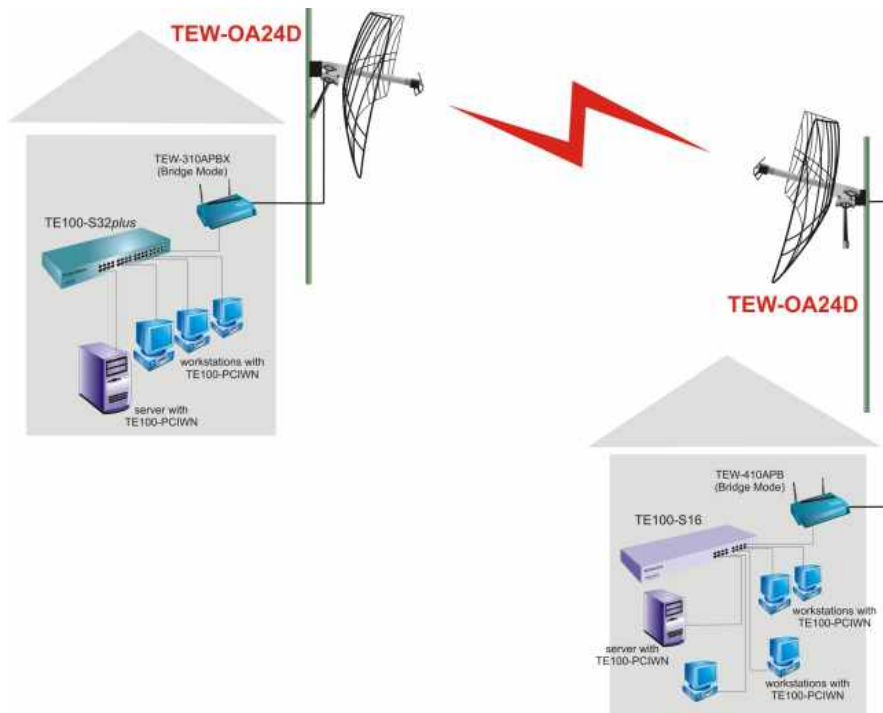

TEW-OA24D

Antenne Directionnelle de 24dBi pour usage extérieur

L'Antenne Directionnelle Parabolique de haut Gain 24dBi TEW-OA24D de TRENDnet vous apporte un couvrage plus étendu pour votre WLAN 802.11b ou 802.11g existant. L'Antenne TEW-OA24D est livrée avec un connecteur de type-N femelle; avec en option le câble de conversion (type-N à SMA renversé), vous pourrez ainsi connecter l'antenne aux TEW-303PI, TEW-310APBX, TEW-403PI, TEW-410APB, TEW-411BRP de TRENDnet ou à tout autre connecteur SMA mâle des dispositifs Sans Fil de 2.4 ~ 2.5GHz. Le TEW-OA24D est imperméable; vous pouvez le monter à l'extérieur sur le mur ou un sommet. Cette antenne possède aussi une articulation qui permet de régler sa direction. Améliorez la puissance de votre Produit Sans Fil avec l'antenne TEW-OA24D de TRENDnet.

- DC Ground

Type d'Antenne:

- Directional, Grid type

Style de montage:

- Pole end mounting. Pole diameter 50mm (2 inches) max.

Poids:

- 3.5 Kg (7.7 lb)

Dimensions (WxHxD):

- (Produit Final) 100 x 60 x 50 mm (39.5 x 23.5 x 19.5 inches)

TEW-OA24D

Antenne Directionnelle de 24dBi pour usage extérieur

Solution de Réseaux

Information du Produit

- **TEW-OA24D:** Antenne Directionnelle de 24dBi pour usage extérieur (IEEE 802.11b, bande de fréquence 2.4 GHz ISM)
- **TEW-2000F:** Câble de type-N mâle à SMA Femelle (2 mètres) pour antenne à usage extérieur
- **TEW-8000F:** Câble de type-N mâle à SMA Femelle (8 mètres) pour antenne à usage extérieur
- **TEW-OA14DK:** Antenne Extérieure Directionnelle 14dBi pour le standard IEEE 802.11b Bande de fréquence ISM 2.4 GHz avec câble SMA (TEW-2000F) et oreilles pour montage murale
- **TEW-IA040:** Antenne Intérieure Omni Directionnelle 4dBi pour le standard IEEE 802.11b Bande de fréquence ISM 2.4GHz
- **TEW-IA06D:** Antenne Intérieure Directionnelle 6dBi pour le standard IEEE 802.11b Bande de fréquence ISM 2.4GHz